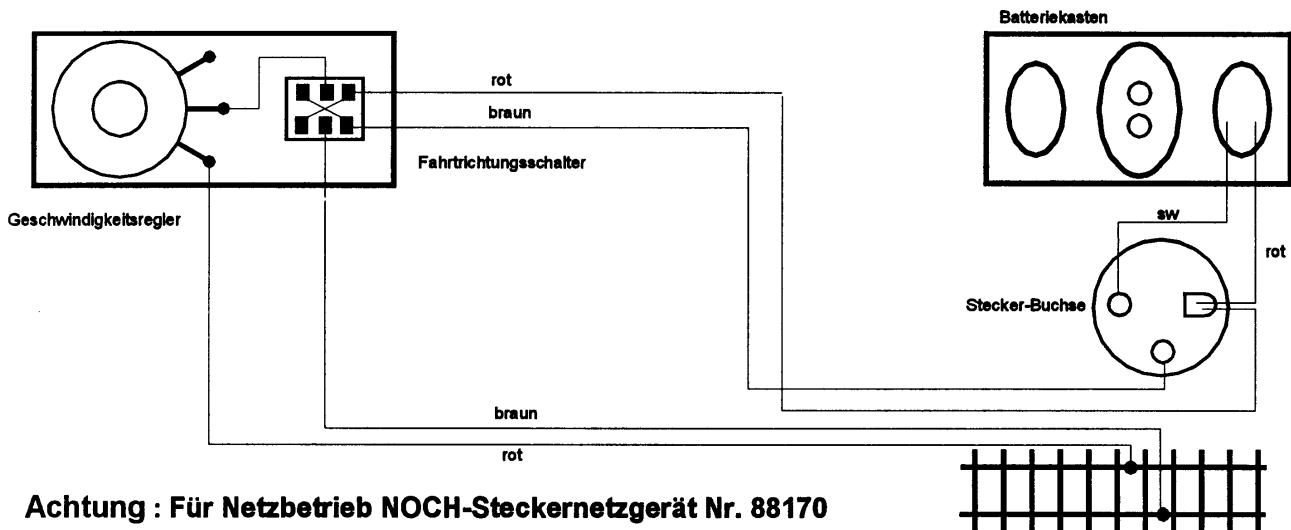

59020 Gleisplan für das Fertiggelände 87020 »Liebenzell« Spur Z

NOCH GmbH & Co Modellspielwarenfabrik
Postfach 1454, D-88230 Wangen
Internet: www.noch.de oder www.noch.com

Nr.	Stück
8504	4
8506	1
8510	14
8520	1
8530	1
8565L	1
8976	1
8991	1

Zubehör Spur Z

Gebäude				NOCH			
NOCH		Faller		NOCH		NOCH	
43860 *	1 Heustadl	282706	1	25410	1	43820	1
43960	1			42520	1	43830	1
43970	1			43680	1	43903	1
46880 *	1 Feldscheune			43780	1		

Bitte beachten Sie, daß beim Gleisbild dieser extrem kleinen Anlage nur kurze Fahrzeuge eingesetzt werden können. Beim Befestigen der Gleise müssen die Schienenstöße ausgeglichen werden.

* Service Artikel (nicht im Katalog enthalten)

Verdrahtungsschema für Elektro-Anschluß

Achtung: Der eingesetzte Schalter weist drei Schaltstellungen auf:
VORWÄRTS - AUS - RÜCKWÄRTS. Bei stehendem Zug Schalterstellung
generell auf AUS stellen. (Mittelstellung)