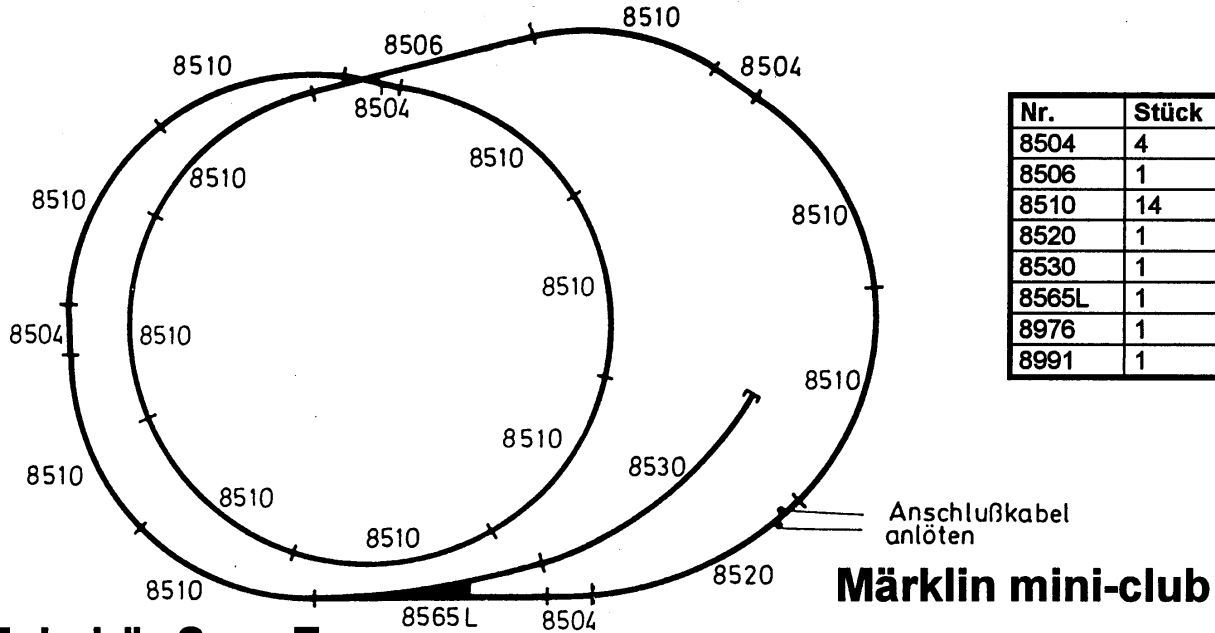

59020 Gleisplan für das Fertiggelände 87020 »Liebenzell« Spur Z

NOCH GmbH & Co Modellspielwarenfabrik
Postfach 1454, D-88230 Wangen
Internet: www.noch.de oder www.noch.com

Nr.	Stück
8504	4
8506	1
8510	14
8520	1
8530	1
8565L	1
8976	1
8991	1

Zubehör Spur Z

Gebäude				NOCH			
NOCH		Faller		NOCH		NOCH	
43860 *	1 Heustadl	282706	1	25410	1	43820	1
43960	1			42520	1	43830	1
43970	1			43680	1	43903	1
46880 *	1 Feldscheune			43780	1		

Bitte beachten Sie, daß beim Gleisbild dieser extrem kleinen Anlage nur kurze Fahrzeuge eingesetzt werden können. Beim Befestigen der Gleise müssen die Schienenstöße ausgeglichen werden.

* Service Artikel (nicht im Katalog enthalten)

Verdrahtungsschema für Elektro-Anschluß

Achtung: Der eingesetzte Schalter weist drei Schaltstellungen auf:
VORWÄRTS - AUS - RÜCKWÄRTS. Bei stehendem Zug Schalterstellung
generell auf AUS stellen. (Mittelstellung)